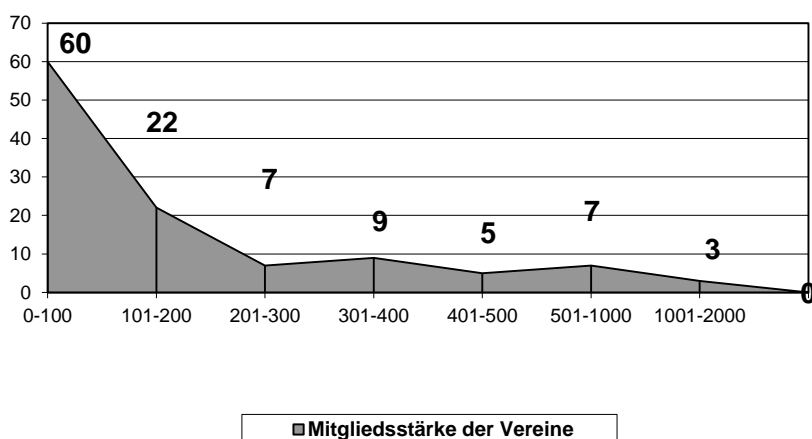

Unser Mitgliederstand zum 01.01.2021 setzt sich wie folgt zusammen:

Zusammensetzung der Mitgliederstruktur im KSB weiblich/männlich

Mitgliederentwicklung 2015– 2021 KSB Salzgitter

Die Aufteilung nach Altersklassen ergibt folgendes Bild:

Altersstruktur 01.01.2021

| Altersstufen | männl. | weibl. | Gesamt |
|---------------|---------------|--------------|---------------|
| bis 6 Jahre | 544 | 504 | 1.048 |
| 7-14 Jahre | 2.217 | 1.733 | 3.950 |
| 15-18 Jahre | 839 | 614 | 1.453 |
| 19-26 Jahre | 1.396 | 795 | 2.191 |
| 27-40 Jahre | 1.790 | 901 | 2.691 |
| 41-60 Jahre | 3.139 | 2.095 | 5.234 |
| über 60 Jahre | 2.768 | 2.124 | 4.892 |
| Gesamt | 12.693 | 8.766 | 21.459 |

Vereinsstruktur des KSB 01.01.2021

Die mitgliedsstärksten Vereine mit mehr als 1.000 Mitgliedern sind:

- SV Glück Auf Gebhardshagen mit 1.407 Mitgliedern
- MTV Salzgitter mit 1.164 Mitgliedern
- TSV Salzgitter mit 1.096 Mitgliedern