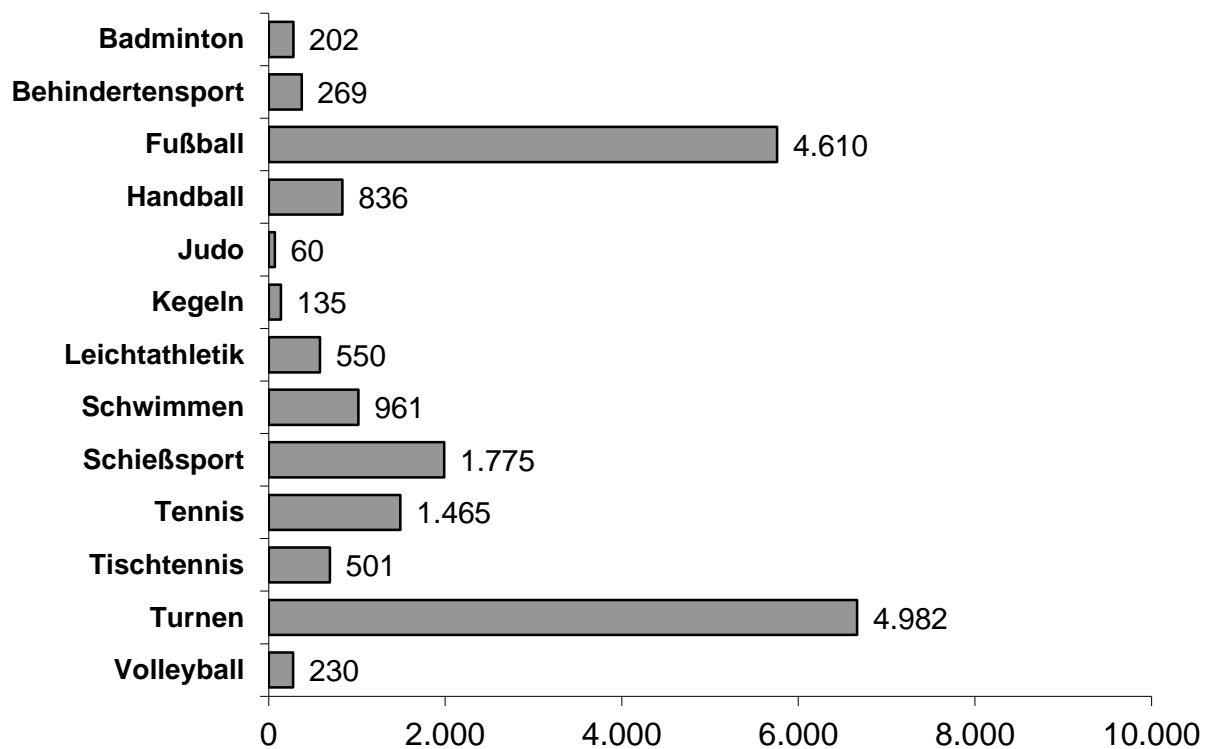

Im KSB Salzgitter werden insgesamt 40 Sportarten betrieben. Die größten Fachverbände sind Turnen, Fußball und Schießsport.

Im KSB sind als Fachverband folgende Sportarten vertreten:

Badminton	Behindertensport	Fußball
Handball	Judo	Kegeln
Leichtathletik	Schießsport	Schwimmen
Tennis	Tischtennis	Turnen
Volleyball		

Nachfolgend die Mitgliedszahlen der einzelnen Fachverbände: