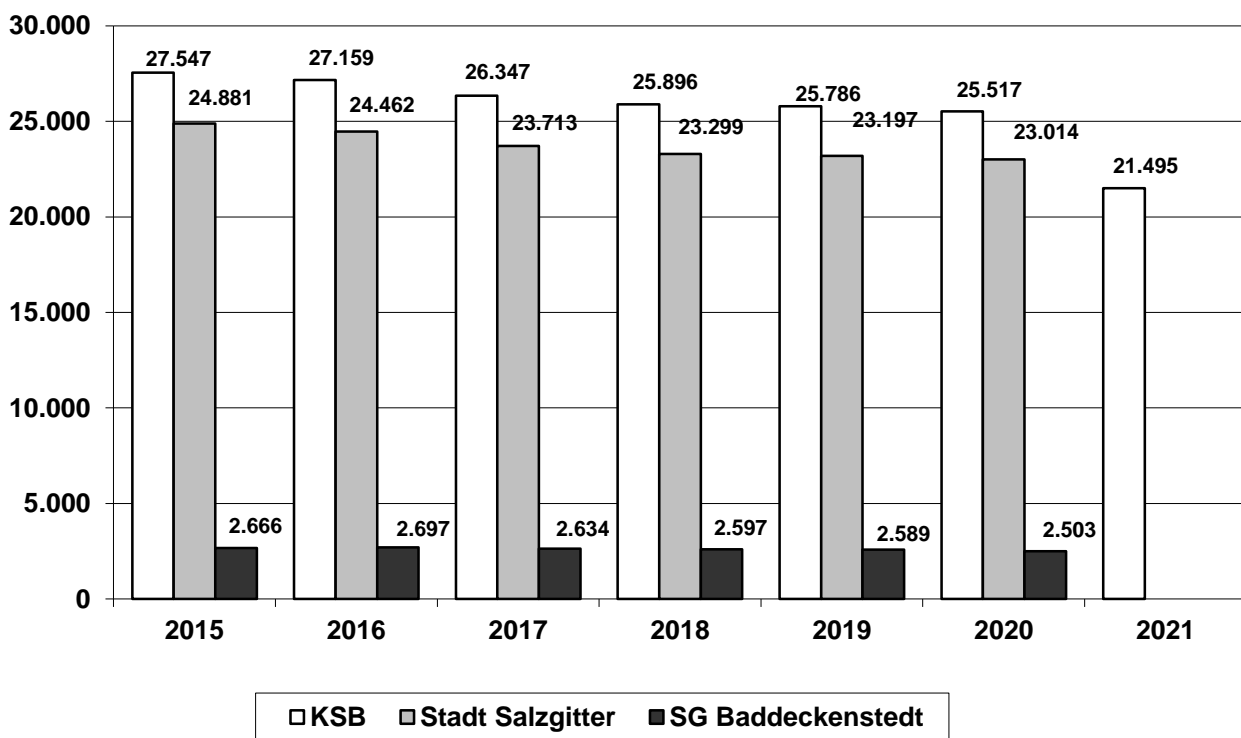

Unser Mitgliederstand zum 01.01.2021 setzt sich wie folgt zusammen:

Zusammensetzung der Mitgliederstruktur im KSB weiblich/männlich

Mitgliederentwicklung 2015– 2021 KSB Salzgitter

Die Aufteilung nach Altersklassen ergibt folgendes Bild:

Altersstruktur 01.01.2021

| Altersstufen | männl. | weibl. | Gesamt |
|---------------|---------------|--------------|---------------|
| bis 6 Jahre | 544 | 504 | 1.048 |
| 7-14 Jahre | 2.217 | 1.733 | 3.950 |
| 15-18 Jahre | 839 | 614 | 1.453 |
| 19-26 Jahre | 1.396 | 795 | 2.191 |
| 27-40 Jahre | 1.790 | 901 | 2.691 |
| 41-60 Jahre | 3.139 | 2.095 | 5.234 |
| über 60 Jahre | 2.768 | 2.124 | 4.892 |
| Gesamt | 12.693 | 8.766 | 21.459 |

Vereinsstruktur des KSB 01.01.2021

Die mitgliedsstärksten Vereine mit mehr als 1.000 Mitgliedern sind:

- SV Glück Auf Gebhardshagen mit 1.407 Mitgliedern
- MTV Salzgitter mit 1.164 Mitgliedern
- TSV Salzgitter mit 1.096 Mitgliedern