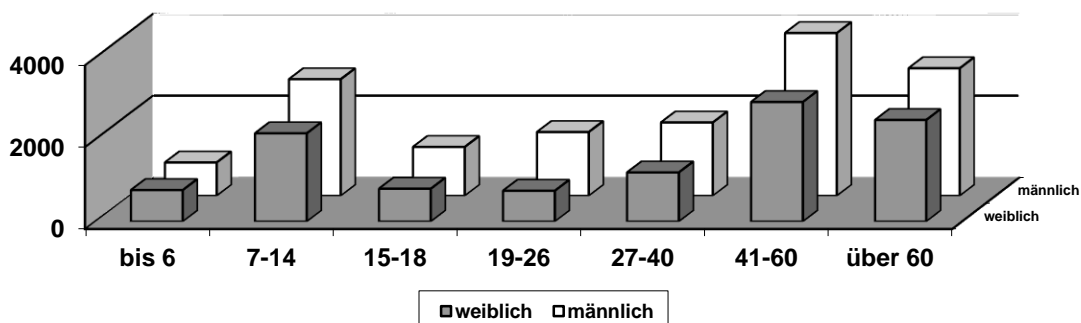

Unser Mitgliederstand zum 01.01.2021 setzt sich wie folgt zusammen:

Zusammensetzung der Mitgliederstruktur im KSB weiblich/männlich

Mitgliederentwicklung 2015– 2021 KSB Salzgitter

Die Aufteilung nach Altersklassen ergibt folgendes Bild:

Altersstruktur 01.01.2021

| Altersstufen | männl. | weibl. | Gesamt |
|---------------|---------------|--------------|---------------|
| bis 6 Jahre | 544 | 504 | 1.048 |
| 7-14 Jahre | 2.217 | 1.733 | 3.950 |
| 15-18 Jahre | 839 | 614 | 1.453 |
| 19-26 Jahre | 1.396 | 795 | 2.191 |
| 27-40 Jahre | 1.790 | 901 | 2.691 |
| 41-60 Jahre | 3.139 | 2.095 | 5.234 |
| über 60 Jahre | 2.768 | 2.124 | 4.892 |
| Gesamt | 12.693 | 8.766 | 21.459 |

Vereinsstruktur des KSB 01.01.2021

Die mitgliedsstärksten Vereine mit mehr als 1.000 Mitgliedern sind:

- SV Glück Auf Gebhardshagen mit 1.407 Mitgliedern
- MTV Salzgitter mit 1.164 Mitgliedern
- TSV Salzgitter mit 1.096 Mitgliedern