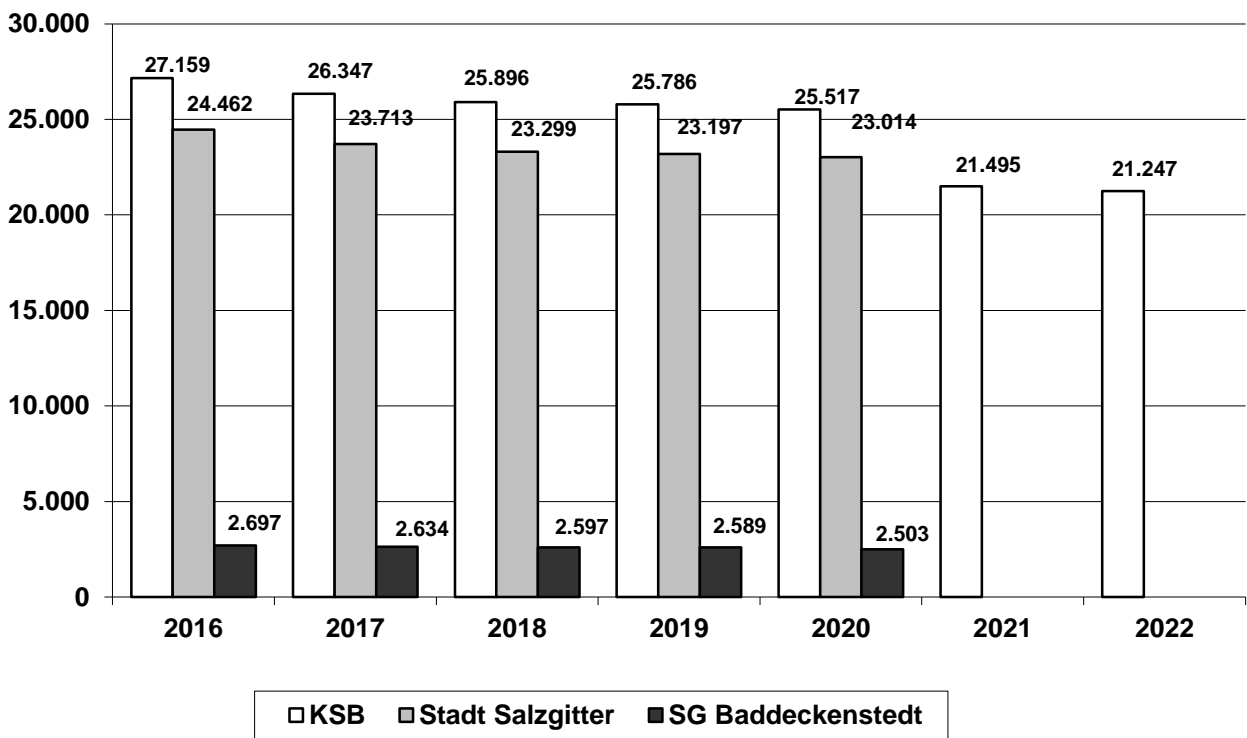

Unser Mitgliederstand zum 01.01.2022 setzt sich wie folgt zusammen:

**Zusammensetzung der Mitgliederstruktur im KSB weiblich / männlich**

**Mitgliederentwicklung 2016 – 2022 KSB Salzgitter**

Die Aufteilung nach Altersklassen ergibt folgendes Bild:

### Altersstruktur 01.01.2022

Altersstufen	männl.	weibl.	Gesamt
bis 6 Jahre	547	533	1.080
7-14 Jahre	2.204	1.659	3.863
15-18 Jahre	901	590	1.491
19-26 Jahre	1.440	817	2.257
27-40 Jahre	1.782	876	2.658
41-60 Jahre	3.080	2.030	5.110
über 60 Jahre	2.704	2.084	4.788
<b>Gesamt</b>	<b>12.658</b>	<b>8.589</b>	<b>21.247</b>

### Vereinsstruktur des KSB 01.01.2022

Die mitgliedsstärksten Vereine mit mehr als 1.000 Mitgliedern sind:

- SV Glück Auf Gebhardshagen mit 1.396 Mitgliedern
- TSV Salzgitter mit 1.096 Mitglieder
- MTV Salzgitter mit 1.092 Mitgliedern