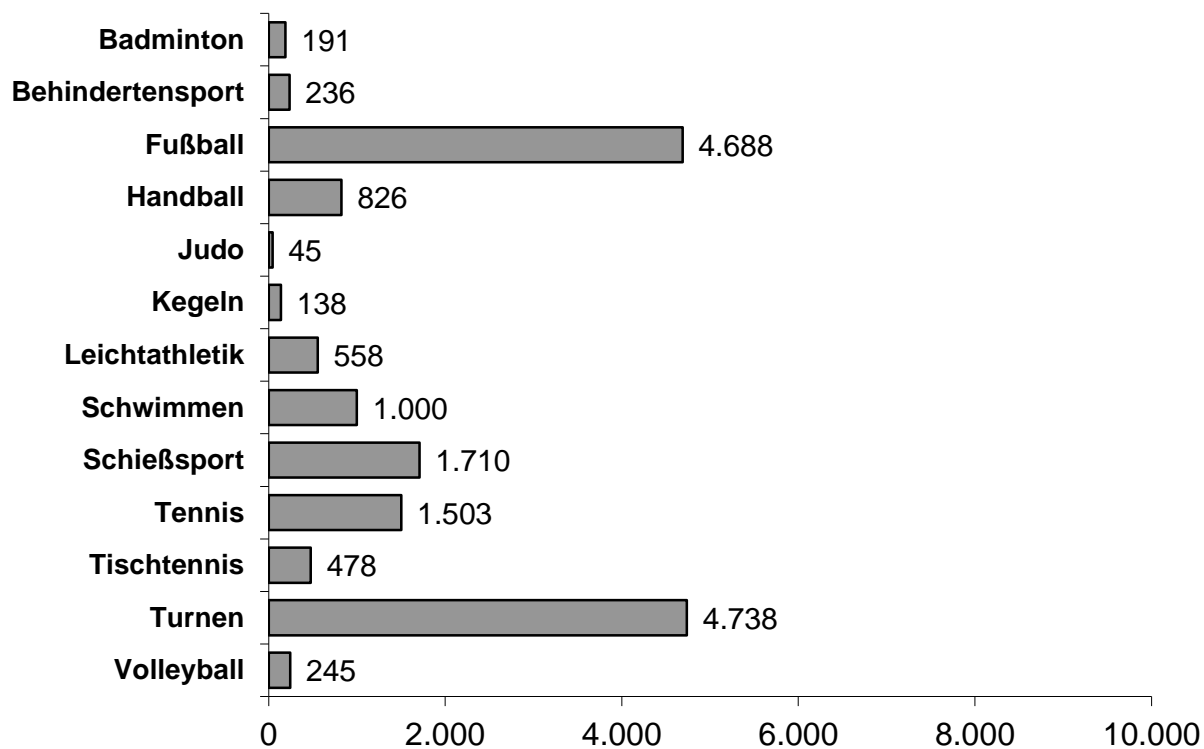

Im KSB Salzgitter werden insgesamt 40 Sportarten betrieben. Die größten Fachverbände sind Turnen, Fußball und Schießsport.

Im KSB sind als Fachverband folgende Sportarten vertreten:

Badminton	Behindertensport	Fußball
Handball	Judo	Kegeln
Leichtathletik	Schießsport	Schwimmen
Tennis	Tischtennis	Turnen
Volleyball		

Nachfolgend die Mitgliedszahlen der einzelnen Fachverbände: