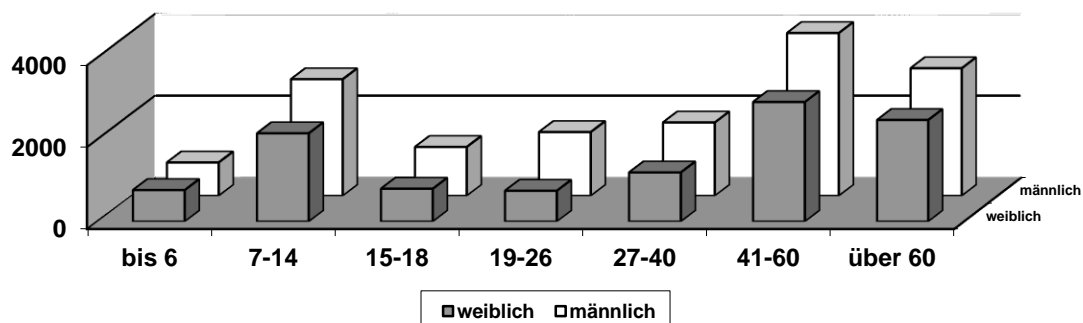

Unser Mitgliederstand zum 01.01.2022 setzt sich wie folgt zusammen:

**Zusammensetzung der Mitgliederstruktur im KSB weiblich / männlich**

**Mitgliederentwicklung 2016 – 2022 KSB Salzgitter**

Die Aufteilung nach Altersklassen ergibt folgendes Bild:

### Altersstruktur 01.01.2022

Altersstufen	männl.	weibl.	Gesamt
bis 6 Jahre	547	533	1.080
7-14 Jahre	2.204	1.659	3.863
15-18 Jahre	901	590	1.491
19-26 Jahre	1.440	817	2.257
27-40 Jahre	1.782	876	2.658
41-60 Jahre	3.080	2.030	5.110
über 60 Jahre	2.704	2.084	4.788
<b>Gesamt</b>	<b>12.658</b>	<b>8.589</b>	<b>21.247</b>

### Vereinsstruktur des KSB 01.01.2022

Die mitgliedsstärksten Vereine mit mehr als 1.000 Mitgliedern sind:

- SV Glück Auf Gebhardshagen mit 1.396 Mitgliedern
- TSV Salzgitter mit 1.096 Mitglieder
- MTV Salzgitter mit 1.092 Mitgliedern