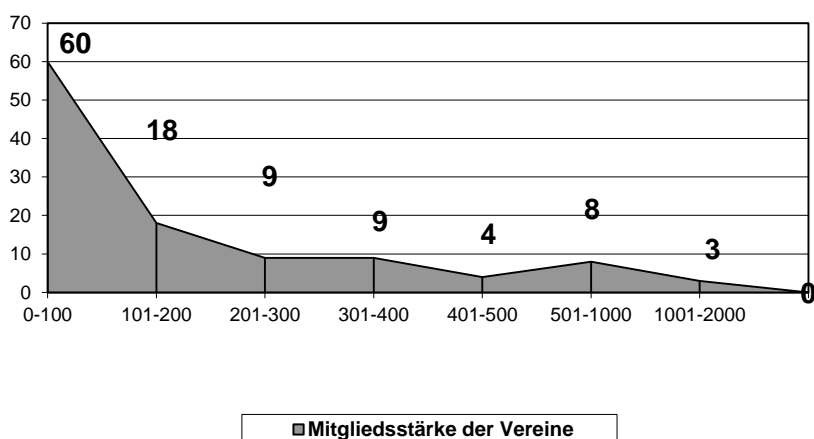

Unser Mitgliederstand zum 01.01.2022 setzt sich wie folgt zusammen:

**Zusammensetzung der Mitgliederstruktur im KSB weiblich / männlich**

**Mitgliederentwicklung 2016 – 2022 KSB Salzgitter**

Die Aufteilung nach Altersklassen ergibt folgendes Bild:

### Altersstruktur 01.01.2022

Altersstufen	männl.	weibl.	Gesamt
bis 6 Jahre	547	533	1.080
7-14 Jahre	2.204	1.659	3.863
15-18 Jahre	901	590	1.491
19-26 Jahre	1.440	817	2.257
27-40 Jahre	1.782	876	2.658
41-60 Jahre	3.080	2.030	5.110
über 60 Jahre	2.704	2.084	4.788
<b>Gesamt</b>	<b>12.658</b>	<b>8.589</b>	<b>21.247</b>

### Vereinsstruktur des KSB 01.01.2022

Die mitgliedsstärksten Vereine mit mehr als 1.000 Mitgliedern sind:

- SV Glück Auf Gebhardshagen mit 1.396 Mitgliedern
- TSV Salzgitter mit 1.096 Mitglieder
- MTV Salzgitter mit 1.092 Mitgliedern