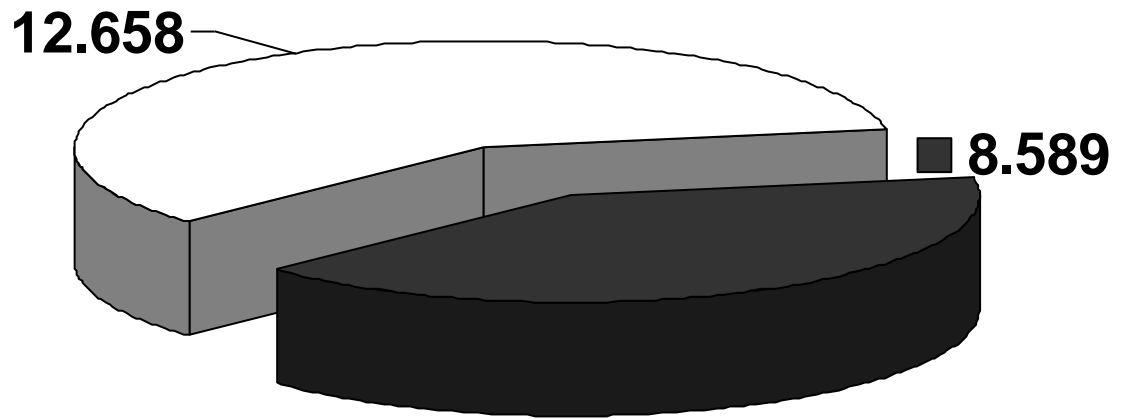

Unser Mitgliederstand zum 01.01.2022 setzt sich wie folgt zusammen:

**Zusammensetzung der Mitgliederstruktur im KSB weiblich / männlich**

**Mitgliederentwicklung 2016 – 2022 KSB Salzgitter**

Die Aufteilung nach Altersklassen ergibt folgendes Bild:

### Altersstruktur 01.01.2022

Altersstufen	männl.	weibl.	Gesamt
bis 6 Jahre	547	533	1.080
7-14 Jahre	2.204	1.659	3.863
15-18 Jahre	901	590	1.491
19-26 Jahre	1.440	817	2.257
27-40 Jahre	1.782	876	2.658
41-60 Jahre	3.080	2.030	5.110
über 60 Jahre	2.704	2.084	4.788
<b>Gesamt</b>	<b>12.658</b>	<b>8.589</b>	<b>21.247</b>

### Vereinsstruktur des KSB 01.01.2022

Die mitgliedsstärksten Vereine mit mehr als 1.000 Mitgliedern sind:

- SV Glück Auf Gebhardshagen mit 1.396 Mitgliedern
- TSV Salzgitter mit 1.096 Mitglieder
- MTV Salzgitter mit 1.092 Mitgliedern