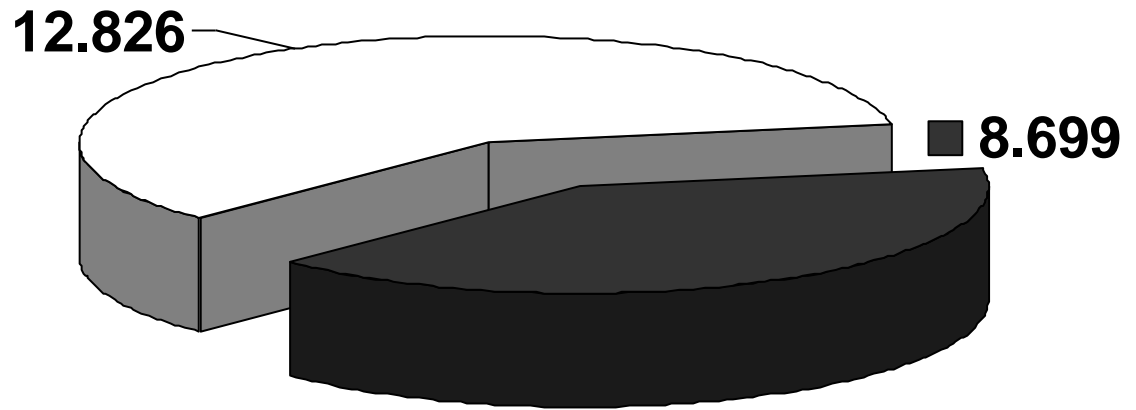

Unser Mitgliederstand zum 01.01.2023 setzt sich wie folgt zusammen:

Zusammensetzung der Mitgliederstruktur im KSB weiblich / männlich

Mitgliederentwicklung 2017 – 2023 KSB Salzgitter

Die Aufteilung nach Altersklassen ergibt folgendes Bild:

Altersstruktur 01.01.2023

Altersstufen	männl.	weibl.	Gesamt
bis 6 Jahre	705	674	1.379
7-14 Jahre	2.280	1.751	4.031
15-18 Jahre	907	557	1.464
19-26 Jahre	1.377	750	2.127
27-40 Jahre	1.825	933	2.758
41-60 Jahre	3.015	1.988	5.003
über 60 Jahre	2.717	2.046	4.763
Gesamt	12.826	8.699	21.525