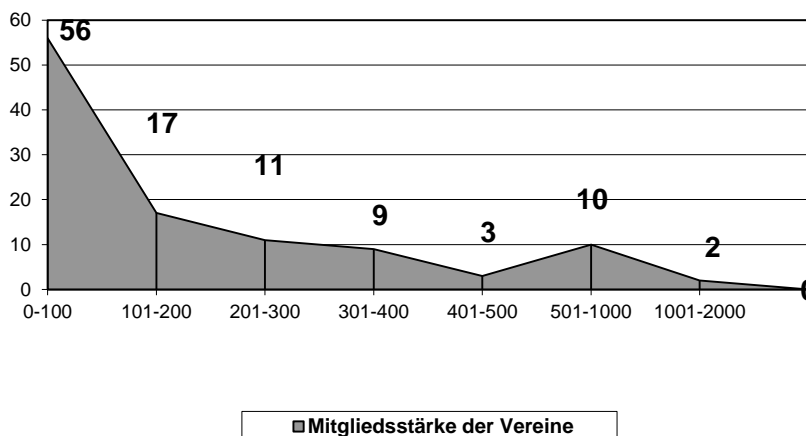

Vereinsstruktur des KSB 01.01.2023

Die mitgliedsstärksten Vereine mit mehr als 1.000 Mitgliedern sind:

- SV Glück Auf Gebhardshagen mit 1.435 Mitgliedern
- MTV Salzgitter mit 1.104 Mitgliedern