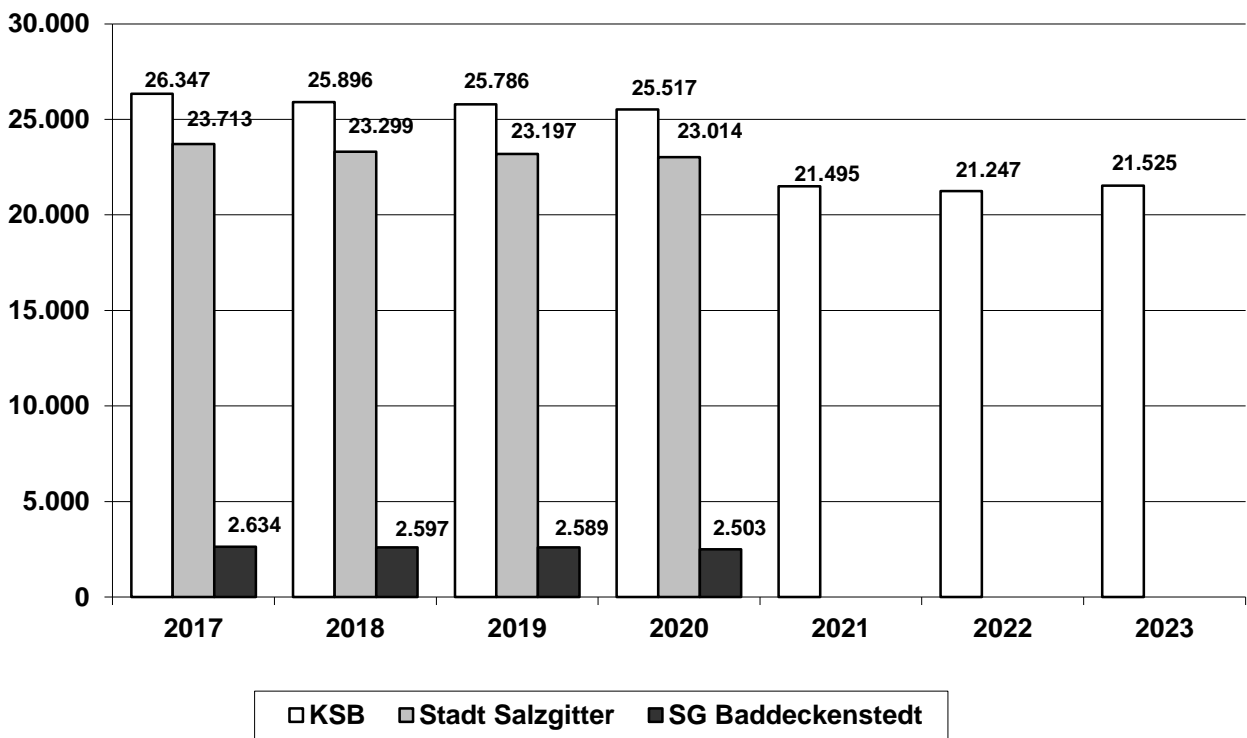

Unser Mitgliederstand zum 01.01.2023 setzt sich wie folgt zusammen:

Zusammensetzung der Mitgliederstruktur im KSB weiblich / männlich

Mitgliederentwicklung 2017 – 2023 KSB Salzgitter

Die Aufteilung nach Altersklassen ergibt folgendes Bild:

Altersstruktur 01.01.2023

Altersstufen	männl.	weibl.	Gesamt
bis 6 Jahre	705	674	1.379
7-14 Jahre	2.280	1.751	4.031
15-18 Jahre	907	557	1.464
19-26 Jahre	1.377	750	2.127
27-40 Jahre	1.825	933	2.758
41-60 Jahre	3.015	1.988	5.003
über 60 Jahre	2.717	2.046	4.763
Gesamt	12.826	8.699	21.525

Vereinsstruktur des KSB 01.01.2023

Die mitgliedsstärksten Vereine mit mehr als 1.000 Mitgliedern sind:

- SV Glück Auf Gebhardshagen mit 1.435 Mitgliedern
- MTV Salzgitter mit 1.104 Mitgliedern

Im KSB Salzgitter werden insgesamt 38 Sportarten betrieben. Die größten Fachverbände sind Turnen, Fußball und Schießsport.