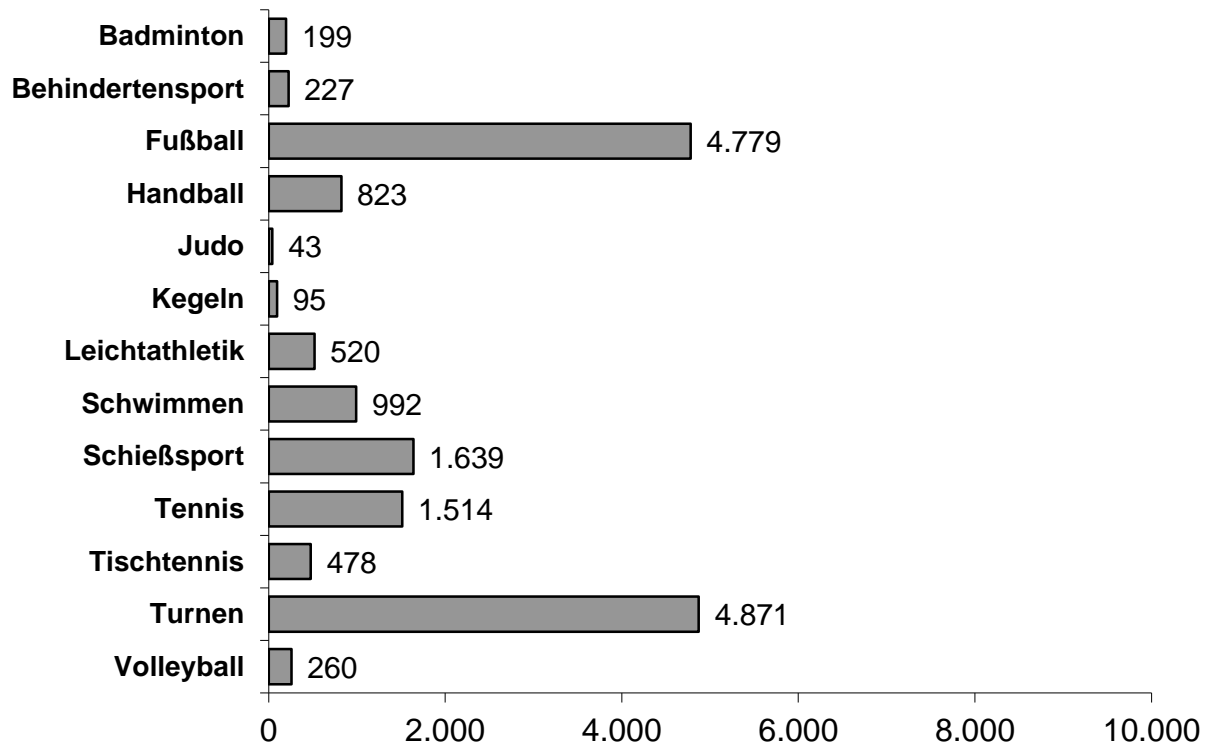

Im KSB Salzgitter werden insgesamt 38 Sportarten betrieben. Die größten Fachverbände sind Turnen, Fußball und Schießsport.

Im KSB sind als Fachverband folgende Sportarten vertreten:

Badminton	Behindertensport	Fußball
Handball	Judo	Kegeln
Leichtathletik	Schießsport	Schwimmen
Tennis	Tischtennis	Turnen
Volleyball		

Nachfolgend die Mitgliedszahlen der einzelnen Fachverbände: