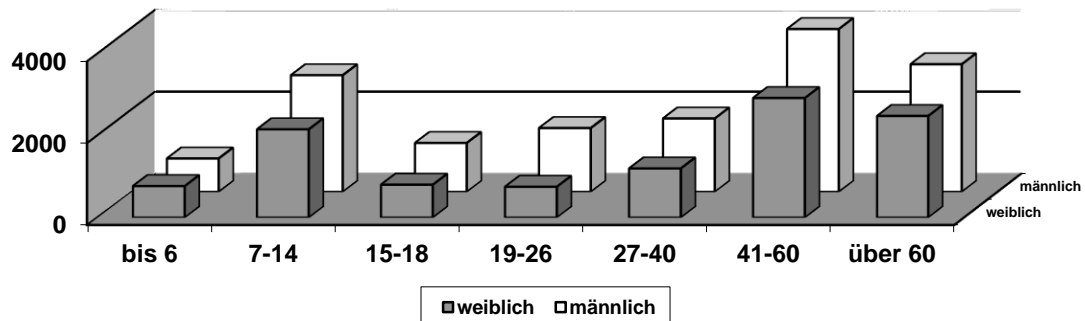

Unser Mitgliederstand zum 01.01.2023 setzt sich wie folgt zusammen:

Zusammensetzung der Mitgliederstruktur im KSB weiblich / männlich

Mitgliederentwicklung 2017 – 2023 KSB Salzgitter

Die Aufteilung nach Altersklassen ergibt folgendes Bild:

Altersstruktur 01.01.2023

Altersstufen	männl.	weibl.	Gesamt
bis 6 Jahre	705	674	1.379
7-14 Jahre	2.280	1.751	4.031
15-18 Jahre	907	557	1.464
19-26 Jahre	1.377	750	2.127
27-40 Jahre	1.825	933	2.758
41-60 Jahre	3.015	1.988	5.003
über 60 Jahre	2.717	2.046	4.763
Gesamt	12.826	8.699	21.525

Vereinsstruktur des KSB 01.01.2023

Die mitgliedsstärksten Vereine mit mehr als 1.000 Mitgliedern sind:

- SV Glück Auf Gebhardshagen mit 1.435 Mitgliedern
- MTV Salzgitter mit 1.104 Mitgliedern

Im KSB Salzgitter werden insgesamt 38 Sportarten betrieben. Die größten Fachverbände sind Turnen, Fußball und Schießsport.